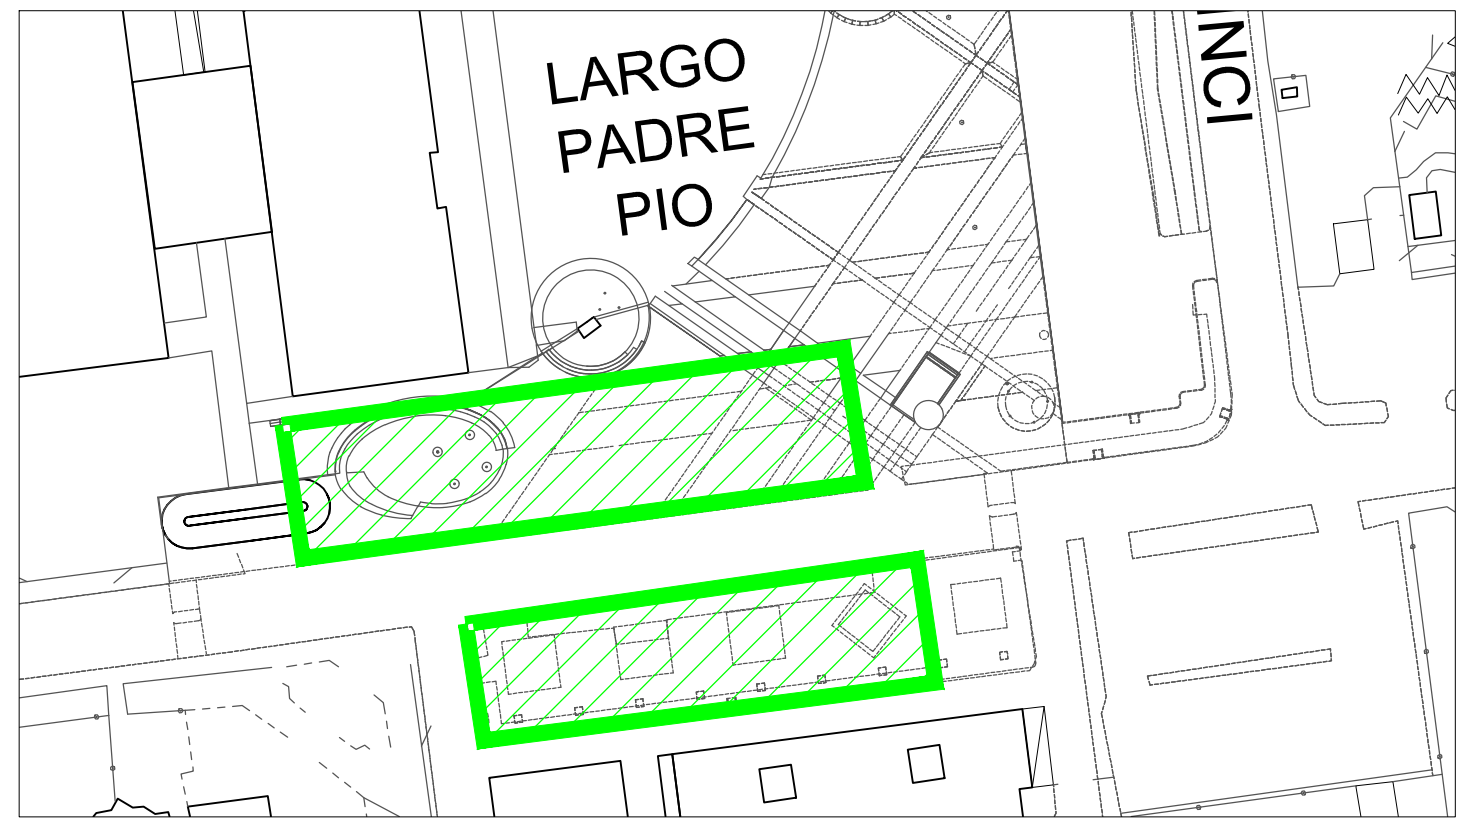

LEGENDA:
 AREE DI CESSIONE AI FINI SOLIDARISTICI

AREA DI PIAZZA RISORGIMENTO - SCALA 1:1000

AREA DI L.GO PADRE PIO - SCALA 1:1000

AREA DI PARCHEGGIO CIMITERO COMUNALE - SCALA 1:1000

AREA ZONA BAZZANA INFERIORE - SCALA 1:1000

Comune di ASSAGO
 Città Metropolitana di Milano
 Via dei Caduti 7 - 20090 Assago (MI)
 Area Edilizia Pubblica e Ambiente

<p>REGOLAMENTO DEL COMMERCIO SU AREE PUBBLICHE DEL TERRITORIO DI ASSAGO</p> <p>OGGETTO TAVOLA: AREE DI CESSIONE AI FINI SOLIDARISTICI</p>	<p>ELABORATO: TAV. UNICA</p> <p>DATA: FEBBRAIO 2017 REV.</p>
<p>SCALA: 1:5000 / 1:1000</p>	<p>DIMENSIONE FOGLIO: 742 x 873 mm</p>
<p>FILE:</p>	