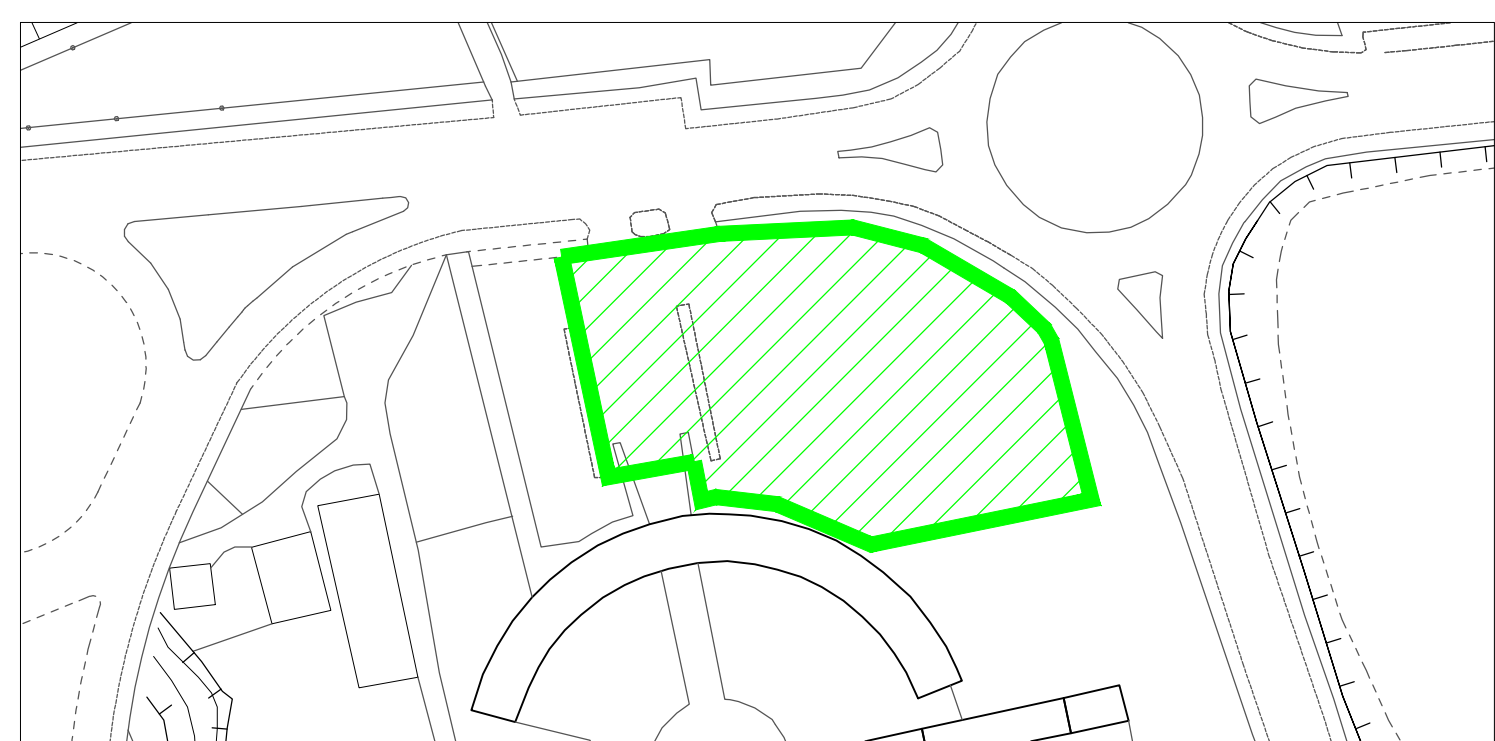

LEGENDA:
 AREE DI CESSIONE AI FINI SOLIDARISTICI

AREA DI PIAZZA RISORGIMENTO - SCALA 1:1000

AREA DI L.GO PADRE PIO - SCALA 1:1000

AREA DI PARCHEGGIO CIMITERO COMUNALE - SCALA 1:1000

AREA ZONA BAZZANA INFERIORE - SCALA 1:1000

Comune di ASSAGO
 Città Metropolitana di Milano
 Via dei Caduti 7 - 20090 Assago (MI)
 Area Edilizia Pubblica e Ambiente

<p>REGOLAMENTO DEL COMMERCIO SU AREE PUBBLICHE DEL TERRITORIO DI ASSAGO</p> <p>OGGETTO TAVOLA: AREE DI CESSIONE AI FINI SOLIDARISTICI</p>	<p>ELABORATO: TAV. UNICA</p> <p>DATA: FEBBRAIO 2017 REV.</p>
<p>SCALA: 1:5000 / 1:1000</p>	<p>DIMENSIONE FOGLIO: 742 x 873 mm</p>
<p>FILE:</p>	